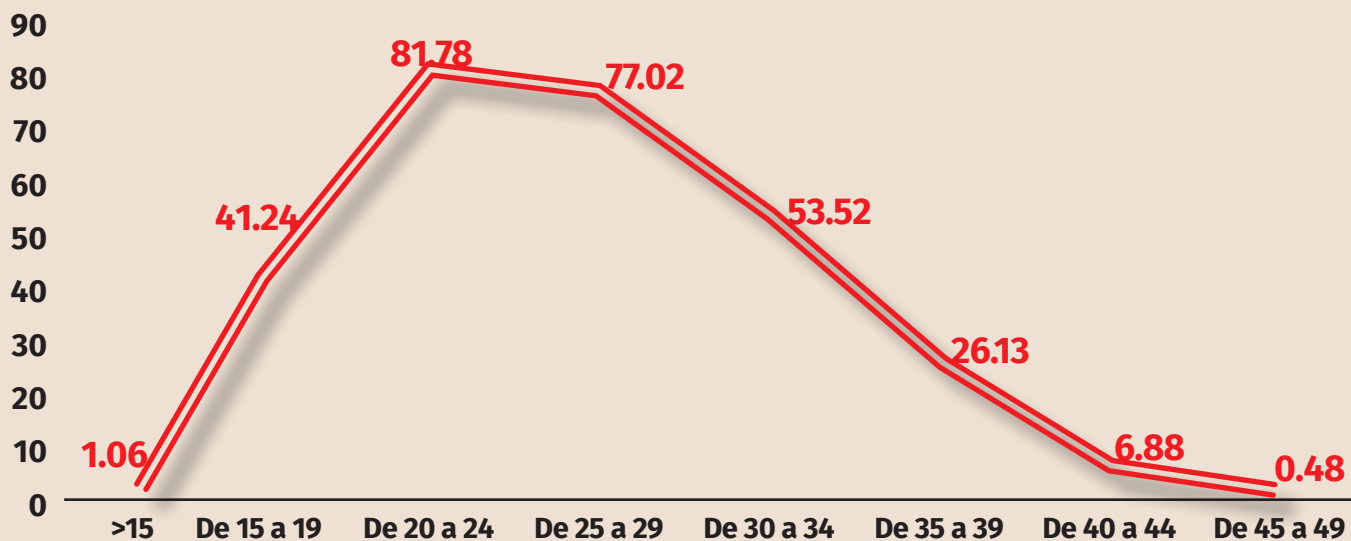

Gráfica 1. Estado de México: Tasa específica de fecundidad