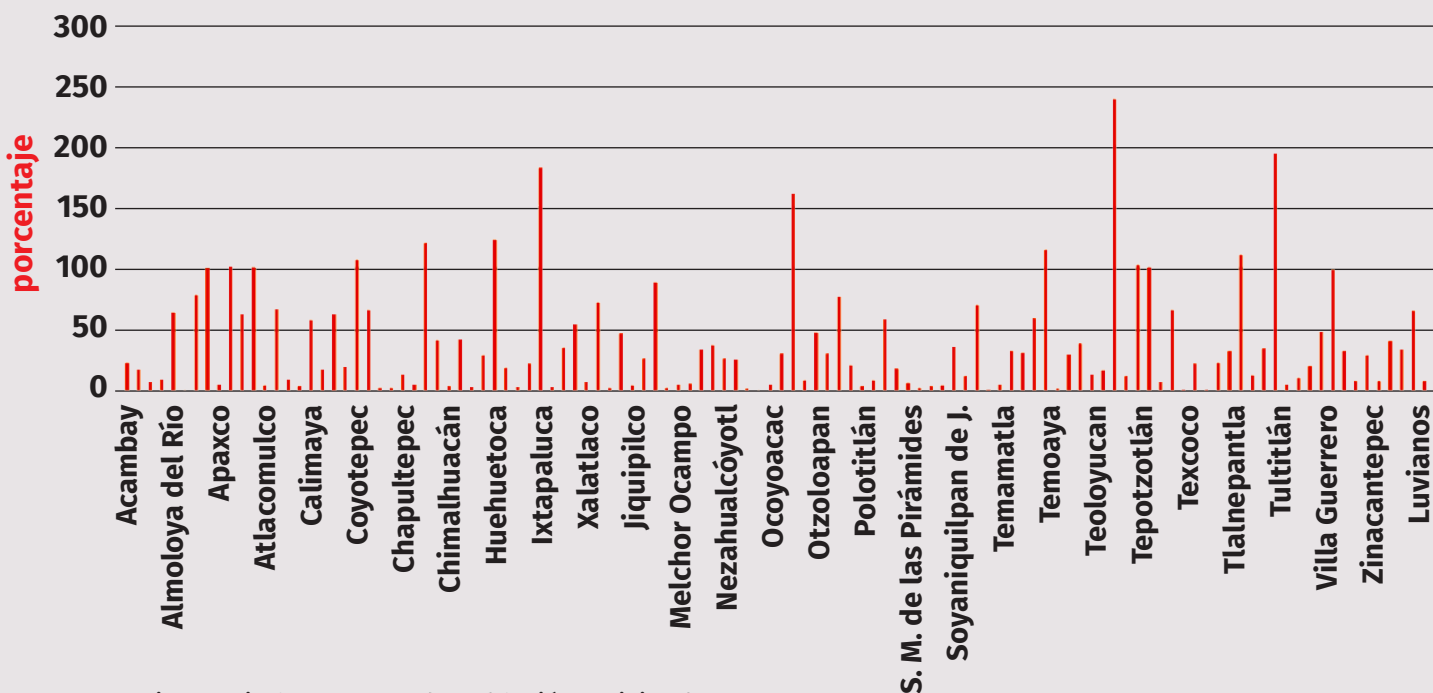

Gráfica 2. Tasa de fecundidad adolescente 2021

Fuente: Registros Vitales y Censo de Población y Vivienda, INEGI, 2021

La relevancia de este dato indica que, es necesario **seguir trabajando en programas integrales** para evitar que estos sucesos sigan creciendo.